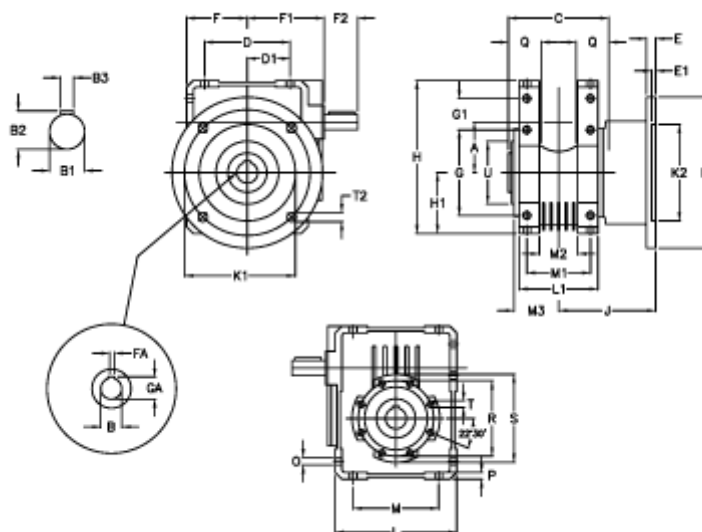

Varenummer: 3922110080400
 Beskrivelse: Snekkegear med fri indgangsaksel
 W 110UF1-80-HS usamlet

Mål

A	= 110.10	D1 = 82.0	G1 = 58.0	L = 250	Q = 45
B	= 42	E = 20	GA = 45.3	L1 = 143	R = 165
B1	= 25	E1 = 12	H = 308.0	M = 184	S = 200
B2	= 28.0	F = 125.0	H1 = 125.0	M1 = 115	T = M12x19
B3	= 8	F1 = 157.0	J = 179.5	M2 = 69	T2 = 13.0
Betegnelse	= W110UF-xx-P80 B5	F2 = 60	K = 280	M3 = 73.0	U = 130
C	= 155	FA = 12	K1 = 230	O = 14.0	
D	= 174.0	G = 184	K2 = 170	P = 14	